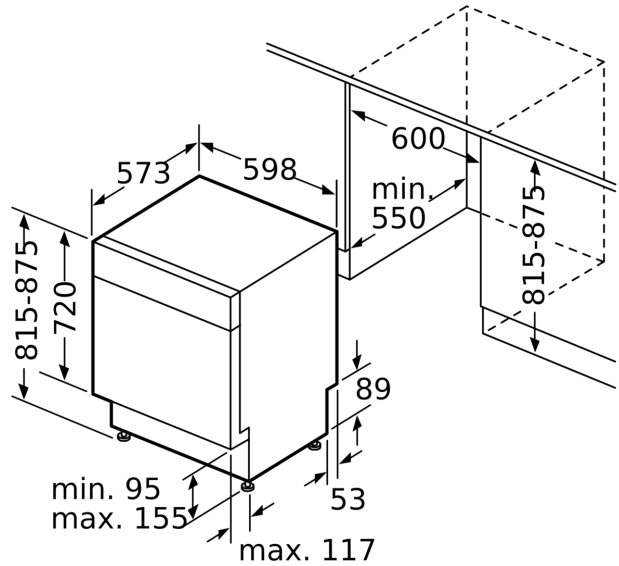

Příslušenství

- rozměry spotřebiče (V x Š x H): 81.5 x 59.8 x 57.3 cm

¹ stupnice tříd energetické účinnosti od A do G

² spotřeba energie v kWh na 100 cyklů (v programu Eco 50 °C)

³ spotřeba vody v litrech na cyklus (v programu Eco 50 °C)

rozměry v mm